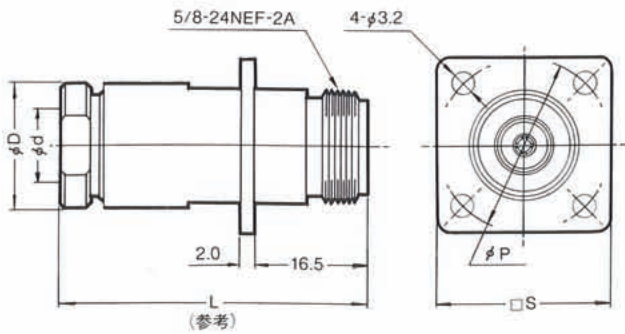

品名	適合ケーブル	φd
S-LP043	5D-2W, RG-5/U	8.5
S-LP044	5D-2V	8.0

(トリプル)

TYPE S COAXIAL CONNECTORS

L形プラグ・パネルジャック

品名	NMC形名	適合ケーブル	ϕD	ϕd	L
S-5DVPL	S-LP008	5D-2V	18.0	8.6	52.0
S-5DWPL	S-LP009	5D-2W	18.0	9.3	52.0
S-8DVPL	S-LP010	8D-2V	23.0	12.6	65.0
S-8DWPL	S-LP011	8D-2W	23.0	13.5	65.0
S-10DVPL	S-LP062	10D-2V	23.0	14.5	65.0
S-10DWPL	S-LP063	10D-2W	23.0	15.5	65.0

品名	NMC形名	適合ケーブル	ϕD	ϕd	L	ϕP	$\square S$
S-5DVPJ	S-PJ025	5D-2V	18.0	8.6	46.0	25.0	25.0
S-5DWPJ	S-PJ026	5D-2W	18.0	9.3	46.0	25.0	25.0
S-8DVPJ	S-PJ027	8D-2V	23.0	12.6	54.0	30.0	30.0
S-8DWPJ	S-PJ028	8D-2W	23.0	13.5	54.0	30.0	30.0
S-10DVPJ	S-PJ074	10D-2V	23.0	14.5	54.6	30.0	30.0
S-10DWPJ	S-PJ066	10D-2W	23.0	15.5	54.6	30.0	30.0