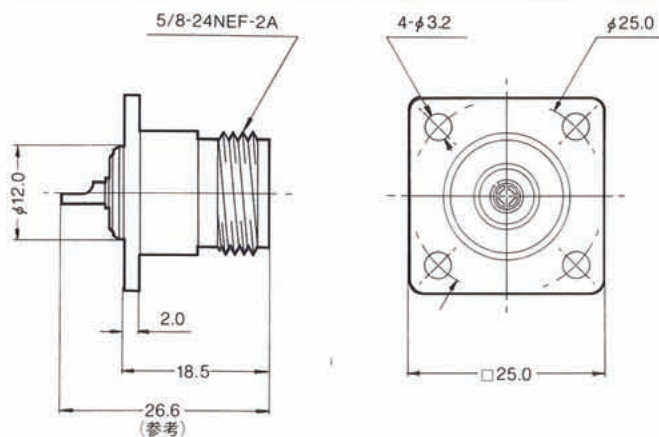

品名	NMC形名	適合ケーブル	ϕD	ϕd	L	ϕP	$\square S$
S-5DVPJ	S-PJ025	5D-2V	18.0	8.6	46.0	25.0	25.0
S-5DWPJ	S-PJ026	5D-2W	18.0	9.3	46.0	25.0	25.0
S-8DVPJ	S-PJ027	8D-2V	23.0	12.6	54.0	30.0	30.0
S-8DWPJ	S-PJ028	8D-2W	23.0	13.5	54.0	30.0	30.0
S-10DVPJ	S-PJ074	10D-2V	23.0	14.5	54.6	30.0	30.0
S-10DWPJ	S-PJ066	10D-2W	23.0	15.5	54.6	30.0	30.0

品名	適合ケーブル	ϕD	ϕd	H	L
S-J039	8D-2V	20.0	11.8	18.0	46.0
S-J040	8D-2W	20.0	13.2	18.0	46.0
S-J041	10D-2V	21.5	14.4	20.0	47.5
S-J042	10D-2W	21.5	15.5	20.0	47.5

パネルジャック・レセプタクル・アダプター

品名	適合ケーブル	φd
S-PJ049	5D-2W, RG-5/U	8.5
S-PJ050	5D-2V	8.0

(トリプル)

品名	適合ケーブル	φD	φd	H	φP	□S
S-PJ051	8D-2V	20.0	11.8	18.0	25.0	25.0
S-PJ052	8D-2W	20.0	13.2	18.0	25.0	25.0
S-PJ053	10D-2V	21.5	14.4	20.0	30.0	30.0
S-PJ054	10D-2W	21.5	15.5	20.0	30.0	30.0

(トリプル)

品名	NMC形名	備考
S-R	S-R030	レセプタクル