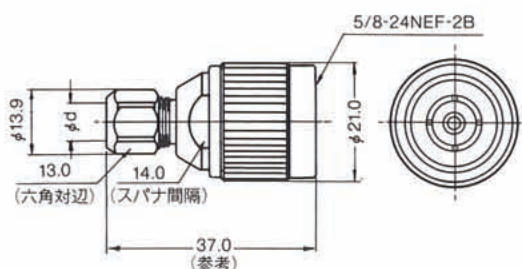

ストレートプラグ・L形プラグ

(トリプル)：トリプルチャッキングシリーズは迅速且つ確実にケーブルアセンブリができ、電氣的安定性、ケーブル保持力の優れた同軸コネクタです。

品名	NMC 形名	適合ケーブル	φd
S-5DVP	S-P001	5D-2V	8.6
S-5DWP	S-P002	5D-2W	9.3

品名	適合ケーブル	φd
S-P031	5D-2W, RG-5/U	8.5
S-P032	5D-2V	8.0

(トリプル)

品名	NMC 形名	適合ケーブル	φd	L
S-8DVP	S-P003	8D-2V	12.6	55.6
S-8DWP	S-P004	8D-2W	13.5	55.6
S-10DVP	S-P058	10D-2V	14.5	56.0
S-10DWP	S-P059	10D-2W	15.5	56.0

品名	適合ケーブル	φD	φd	H	L
S-P033	8D-2V	20.0	11.8	18.0	46.0
S-P034	8D-2W	20.0	13.2	18.0	46.0
S-P035	10D-2V	21.5	14.4	20.0	46.0
S-P036	10D-2W	21.5	15.5	20.0	47.5

(トリプル)

品名	NMC 形名	適合ケーブル	φD	φd	L
S-5DVJ	S-J014	5D-2V	18.0	8.6	46.0
S-5DWJ	S-J015	5D-2W	18.0	9.3	46.0
S-8DVJ	S-J016	8D-2V	23.0	12.6	54.0
S-8DWJ	S-J017	8D-2W	23.0	13.5	54.0
S-10DVJ	S-J060	10D-2V	23.0	14.5	54.6
S-10DWJ	S-J061	10D-2W	23.0	15.5	54.6

品名	NMC形名	適合ケーブル	ϕD	ϕd	L	ϕP	$\square S$
S-5DVPJ	S-PJ025	5D-2V	18.0	8.6	46.0	25.0	25.0
S-5DWPJ	S-PJ026	5D-2W	18.0	9.3	46.0	25.0	25.0
S-8DVPJ	S-PJ027	8D-2V	23.0	12.6	54.0	30.0	30.0
S-8DWPJ	S-PJ028	8D-2W	23.0	13.5	54.0	30.0	30.0
S-10DVPJ	S-PJ074	10D-2V	23.0	14.5	54.6	30.0	30.0
S-10DWPJ	S-PJ066	10D-2W	23.0	15.5	54.6	30.0	30.0