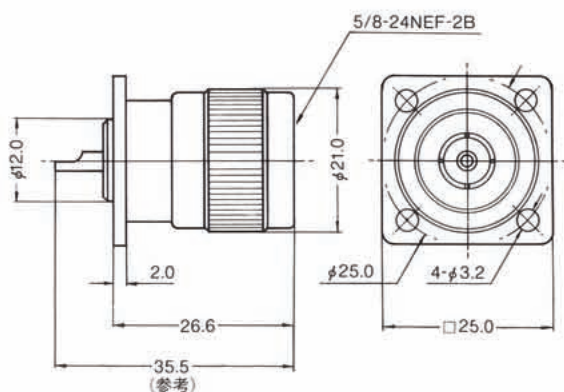

品名	NMC形名	備考
S-PR	S-PR020	プラグレセプタクル