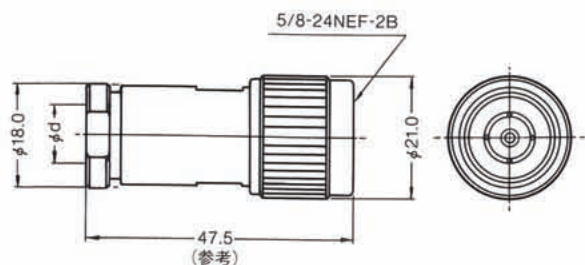

ストレートプラグ・L形プラグ

(トリプル)：トリプルチャッキングシリーズは迅速且つ確実にケーブルアセンブリができ、電氣的安定性、ケーブル保持力の優れた同軸コネクタです。

品名	NMC 形名	適合ケーブル	φd
S-5DVP	S-P001	5D-2V	8.6
S-5DWP	S-P002	5D-2W	9.3

品名	適合ケーブル	φd
S-P031	5D-2W, RG-5/U	8.5
S-P032	5D-2V	8.0

(トリプル)

品名	NMC 形名	適合ケーブル	φd	L
S-8DVP	S-P003	8D-2V	12.6	55.6
S-8DWP	S-P004	8D-2W	13.5	55.6
S-10DVP	S-P058	10D-2V	14.5	56.0
S-10DWP	S-P059	10D-2W	15.5	56.0

品名	適合ケーブル	φD	φd	H	L
S-P033	8D-2V	20.0	11.8	18.0	46.0
S-P034	8D-2W	20.0	13.2	18.0	46.0
S-P035	10D-2V	21.5	14.4	20.0	46.0
S-P036	10D-2W	21.5	15.5	20.0	47.5

(トリプル)

品名	NMC 形名	適合ケーブル	φD	φd	L
S-5DVJ	S-J014	5D-2V	18.0	8.6	46.0
S-5DWJ	S-J015	5D-2W	18.0	9.3	46.0
S-8DVJ	S-J016	8D-2V	23.0	12.6	54.0
S-8DWJ	S-J017	8D-2W	23.0	13.5	54.0
S-10DVJ	S-J060	10D-2V	23.0	14.5	54.6
S-10DWJ	S-J061	10D-2W	23.0	15.5	54.6

品名	NMC形名	適合ケーブル	ϕD	ϕd	L	ϕP	$\square S$
S-5DVPJ	S-PJ025	5D-2V	18.0	8.6	46.0	25.0	25.0
S-5DWPJ	S-PJ026	5D-2W	18.0	9.3	46.0	25.0	25.0
S-8DVPJ	S-PJ027	8D-2V	23.0	12.6	54.0	30.0	30.0
S-8DWPJ	S-PJ028	8D-2W	23.0	13.5	54.0	30.0	30.0
S-10DVPJ	S-PJ074	10D-2V	23.0	14.5	54.6	30.0	30.0
S-10DWPJ	S-PJ066	10D-2W	23.0	15.5	54.6	30.0	30.0