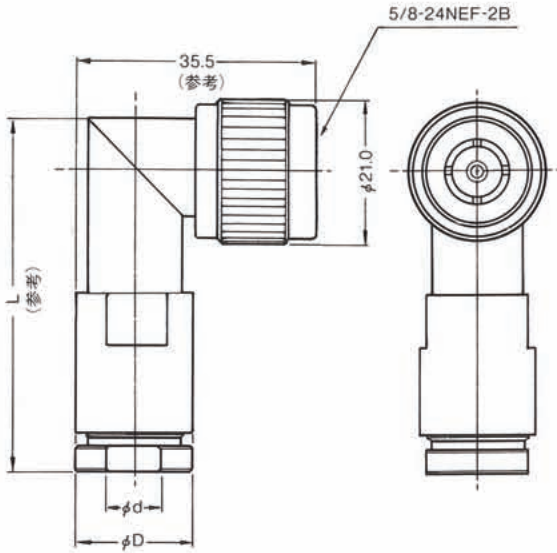

品名	適合ケーブル	φd
S-LP043	5D-2W, RG-5/U	8.5
S-LP044	5D-2V	8.0

(トリプル)

TYPE S COAXIAL CONNECTORS

L形プラグ・パネルジャック

品名	NMC形名	適合ケーブル	ϕD	ϕd	L
S-5DVPL	S-LP008	5D-2V	18.0	8.6	52.0
S-5DWPL	S-LP009	5D-2W	18.0	9.3	52.0
S-8DVPL	S-LP010	8D-2V	23.0	12.6	65.0
S-8DWPL	S-LP011	8D-2W	23.0	13.5	65.0
S-10DVPL	S-LP062	10D-2V	23.0	14.5	65.0
S-10DWPL	S-LP063	10D-2W	23.0	15.5	65.0

品名	NMC形名	適合ケーブル	ϕD	ϕd	L	ϕP	$\square S$
S-5DVPJ	S-PJ025	5D-2V	18.0	8.6	46.0	25.0	25.0
S-5DWPJ	S-PJ026	5D-2W	18.0	9.3	46.0	25.0	25.0
S-8DVPJ	S-PJ027	8D-2V	23.0	12.6	54.0	30.0	30.0
S-8DWPJ	S-PJ028	8D-2W	23.0	13.5	54.0	30.0	30.0
S-10DVPJ	S-PJ074	10D-2V	23.0	14.5	54.6	30.0	30.0
S-10DWPJ	S-PJ066	10D-2W	23.0	15.5	54.6	30.0	30.0