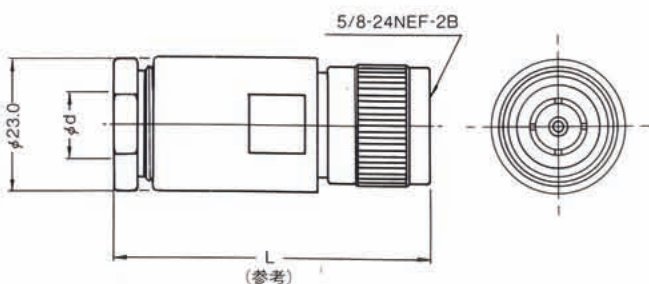

ストレートプラグ・L形プラグ

(トリプル)：トリプルチャッキングシリーズは迅速且つ確実にケーブルアセンブリができ、電氣的安定性、ケーブル保持力の優れた同軸コネクタです。

品名	NMC 形名	適合ケーブル	φd
S-5DVP	S-P001	5D-2V	8.6
S-5DWP	S-P002	5D-2W	9.3

品名	適合ケーブル	φd
S-P031	5D-2W, RG-5/U	8.5
S-P032	5D-2V	8.0

(トリプル)

品名	NMC 形名	適合ケーブル	φd	L
S-8DVP	S-P003	8D-2V	12.6	55.6
S-8DWP	S-P004	8D-2W	13.5	55.6
S-10DVP	S-P058	10D-2V	14.5	56.0
S-10DWP	S-P059	10D-2W	15.5	56.0

品名	適合ケーブル	φD	φd	H	L
S-P033	8D-2V	20.0	11.8	18.0	46.0
S-P034	8D-2W	20.0	13.2	18.0	46.0
S-P035	10D-2V	21.5	14.4	20.0	46.0
S-P036	10D-2W	21.5	15.5	20.0	47.5

(トリプル)

品名	NMC 形名	適合ケーブル	φD	φd	L
S-5DVJ	S-J014	5D-2V	18.0	8.6	46.0
S-5DWJ	S-J015	5D-2W	18.0	9.3	46.0
S-8DVJ	S-J016	8D-2V	23.0	12.6	54.0
S-8DWJ	S-J017	8D-2W	23.0	13.5	54.0
S-10DVJ	S-J060	10D-2V	23.0	14.5	54.6
S-10DWJ	S-J061	10D-2W	23.0	15.5	54.6