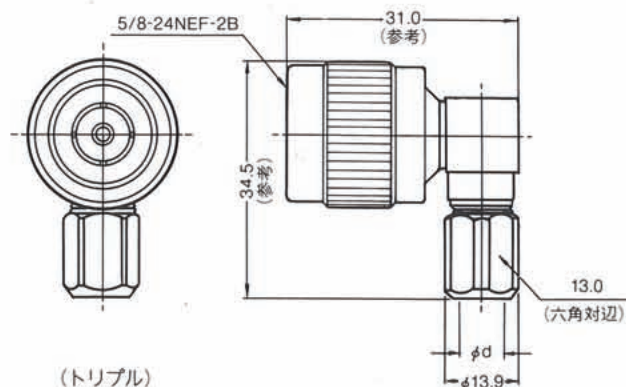

(トリプル)

品名	NMC 形名	適合ケーブル	φd	L
S-8DVP	S-P003	8D-2V	12.6	55.6
S-8DWP	S-P004	8D-2W	13.5	55.6
S-10DVP	S-P058	10D-2V	14.5	56.0
S-10DWP	S-P059	10D-2W	15.5	56.0

品名	適合ケーブル	φD	φd	H	L
S-P033	8D-2V	20.0	11.8	18.0	46.0
S-P034	8D-2W	20.0	13.2	18.0	46.0
S-P035	10D-2V	21.5	14.4	20.0	46.0
S-P036	10D-2W	21.5	15.5	20.0	47.5

(トリプル)

品名	NMC 形名	適合ケーブル	φD	φd	L
S-5DVJ	S-J014	5D-2V	18.0	8.6	46.0
S-5DWJ	S-J015	5D-2W	18.0	9.3	46.0
S-8DVJ	S-J016	8D-2V	23.0	12.6	54.0
S-8DWJ	S-J017	8D-2W	23.0	13.5	54.0
S-10DVJ	S-J060	10D-2V	23.0	14.5	54.6
S-10DWJ	S-J061	10D-2W	23.0	15.5	54.6

品名	適合ケーブル	φd
S-LP043	5D-2W, RG-5/U	8.5
S-LP044	5D-2V	8.0

(トリプル)

TYPE S COAXIAL CONNECTORS

L形プラグ・パネルジャック

品名	NMC形名	適合ケーブル	ϕD	ϕd	L
S-5DVPL	S-LP008	5D-2V	18.0	8.6	52.0
S-5DWPL	S-LP009	5D-2W	18.0	9.3	52.0
S-8DVPL	S-LP010	8D-2V	23.0	12.6	65.0
S-8DWPL	S-LP011	8D-2W	23.0	13.5	65.0
S-10DVPL	S-LP062	10D-2V	23.0	14.5	65.0
S-10DWPL	S-LP063	10D-2W	23.0	15.5	65.0

品名	NMC形名	適合ケーブル	ϕD	ϕd	L	ϕP	$\square S$
S-5DVPJ	S-PJ025	5D-2V	18.0	8.6	46.0	25.0	25.0
S-5DWPJ	S-PJ026	5D-2W	18.0	9.3	46.0	25.0	25.0
S-8DVPJ	S-PJ027	8D-2V	23.0	12.6	54.0	30.0	30.0
S-8DWPJ	S-PJ028	8D-2W	23.0	13.5	54.0	30.0	30.0
S-10DVPJ	S-PJ074	10D-2V	23.0	14.5	54.6	30.0	30.0
S-10DWPJ	S-PJ066	10D-2W	23.0	15.5	54.6	30.0	30.0