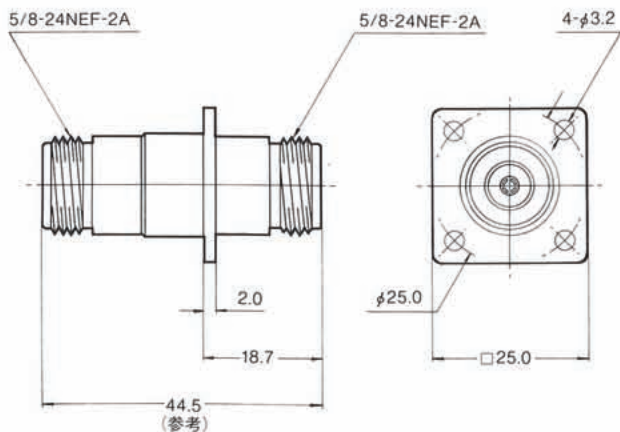

品名	NMC形名	備考
S-PA	S-PA012	パネルアダプタ