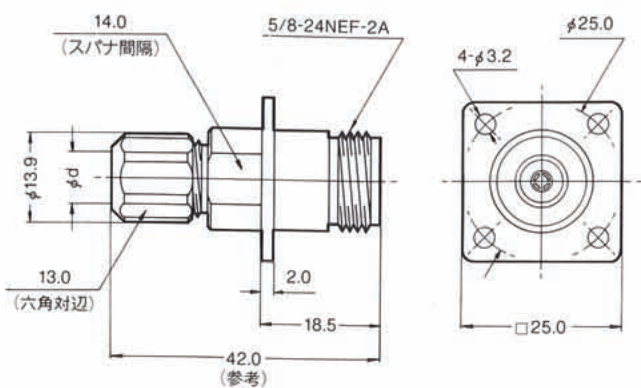

パネルジャック・レセプタクル・アダプター

品名	適合ケーブル	φd
S-PJ049	5D-2W, RG-5/U	8.5
S-PJ050	5D-2V	8.0

(トリプル)