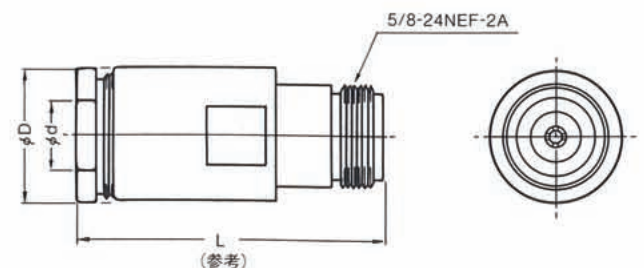

ストレートプラグ・L形プラグ

(トリプル)：トリプルチャッキングシリーズは迅速且つ確実にケーブルアセンブリができ、電氣的安定性、ケーブル保持力の優れた同軸コネクタです。

品名	NMC 形名	適合ケーブル	φd
S-5DVP	S-P001	5D-2V	8.6
S-5DWP	S-P002	5D-2W	9.3

品名	適合ケーブル	φd
S-P031	5D-2W, RG-5/U	8.5
S-P032	5D-2V	8.0

(トリプル)

品名	NMC 形名	適合ケーブル	φd	L
S-8DVP	S-P003	8D-2V	12.6	55.6
S-8DWP	S-P004	8D-2W	13.5	55.6
S-10DVP	S-P058	10D-2V	14.5	56.0
S-10DWP	S-P059	10D-2W	15.5	56.0

品名	適合ケーブル	φD	φd	H	L
S-P033	8D-2V	20.0	11.8	18.0	46.0
S-P034	8D-2W	20.0	13.2	18.0	46.0
S-P035	10D-2V	21.5	14.4	20.0	46.0
S-P036	10D-2W	21.5	15.5	20.0	47.5

(トリプル)

品名	NMC 形名	適合ケーブル	φD	φd	L
S-5DVJ	S-J014	5D-2V	18.0	8.6	46.0
S-5DWJ	S-J015	5D-2W	18.0	9.3	46.0
S-8DVJ	S-J016	8D-2V	23.0	12.6	54.0
S-8DWJ	S-J017	8D-2W	23.0	13.5	54.0
S-10DVJ	S-J060	10D-2V	23.0	14.5	54.6
S-10DWJ	S-J061	10D-2W	23.0	15.5	54.6

品名	適合ケーブル	φd
S-LP043	5D-2W, RG-5/U	8.5
S-LP044	5D-2V	8.0

(トリプル)