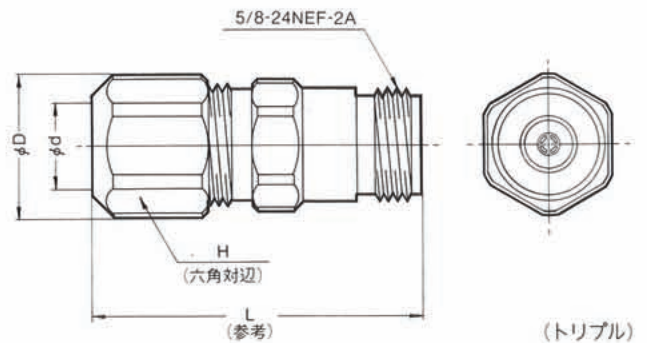

品名	適合ケーブル	ϕD	ϕd	H	L
S-J039	8D-2V	20.0	11.8	18.0	46.0
S-J040	8D-2W	20.0	13.2	18.0	46.0
S-J041	10D-2V	21.5	14.4	20.0	47.5
S-J042	10D-2W	21.5	15.5	20.0	47.5