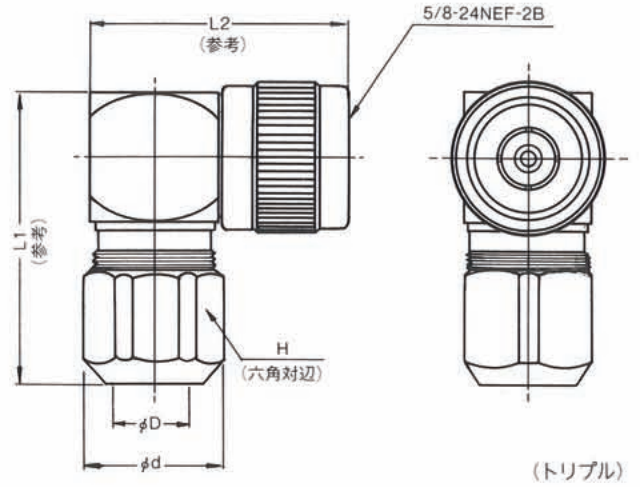

品名	適合ケーブル	ϕD	ϕd	L1	L2	H
S-LP045	8D-2V	20.0	11.8	39.5	36.5	18.0
S-LP046	8D-2W	20.0	13.2	39.5	36.5	18.0
S-LP047	10D-2V	21.5	14.4	41.0	37.5	20.0
S-LP048	10D-2W	21.5	15.5	42.5	37.5	20.0