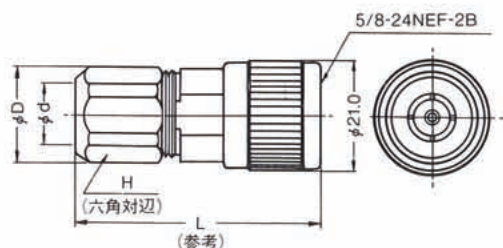

ストレートプラグ・L形プラグ

(トリプル)：トリプルチャッキングシリーズは迅速且つ確実にケーブルアセンブリができ、電氣的安定性、ケーブル保持力の優れた同軸コネクタです。

品名	NMC 形名	適合ケーブル	φd
S-5DVP	S-P001	5D-2V	8.6
S-5DWP	S-P002	5D-2W	9.3

品名	適合ケーブル	φd
S-P031	5D-2W, RG-5/U	8.5
S-P032	5D-2V	8.0

(トリプル)

品名	NMC 形名	適合ケーブル	φd	L
S-8DVP	S-P003	8D-2V	12.6	55.6
S-8DWP	S-P004	8D-2W	13.5	55.6
S-10DVP	S-P058	10D-2V	14.5	56.0
S-10DWP	S-P059	10D-2W	15.5	56.0

品名	適合ケーブル	φD	φd	H	L
S-P033	8D-2V	20.0	11.8	18.0	46.0
S-P034	8D-2W	20.0	13.2	18.0	46.0
S-P035	10D-2V	21.5	14.4	20.0	46.0
S-P036	10D-2W	21.5	15.5	20.0	47.5

(トリプル)

品名	NMC 形名	適合ケーブル	φD	φd	L
S-5DVJ	S-J014	5D-2V	18.0	8.6	46.0
S-5DWJ	S-J015	5D-2W	18.0	9.3	46.0
S-8DVJ	S-J016	8D-2V	23.0	12.6	54.0
S-8DWJ	S-J017	8D-2W	23.0	13.5	54.0
S-10DVJ	S-J060	10D-2V	23.0	14.5	54.6
S-10DWJ	S-J061	10D-2W	23.0	15.5	54.6

品名	NMC形名	適合ケーブル	ϕD	ϕd	L	ϕP	$\square S$
S-5DVPJ	S-PJ025	5D-2V	18.0	8.6	46.0	25.0	25.0
S-5DWPJ	S-PJ026	5D-2W	18.0	9.3	46.0	25.0	25.0
S-8DVPJ	S-PJ027	8D-2V	23.0	12.6	54.0	30.0	30.0
S-8DWPJ	S-PJ028	8D-2W	23.0	13.5	54.0	30.0	30.0
S-10DVPJ	S-PJ074	10D-2V	23.0	14.5	54.6	30.0	30.0
S-10DWPJ	S-PJ066	10D-2W	23.0	15.5	54.6	30.0	30.0