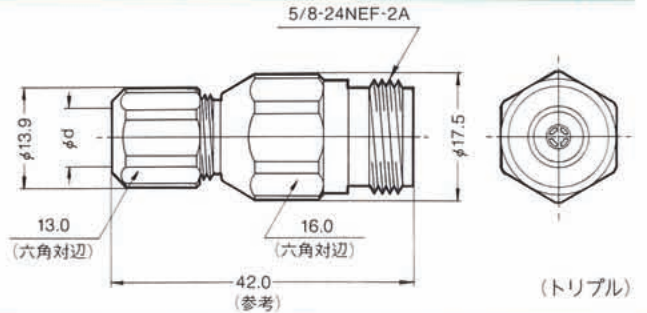

品名	適合ケーブル	ϕd
S-J037	5D-2W, RG-5/U	8.5
S-J038	5D-2V	8.0