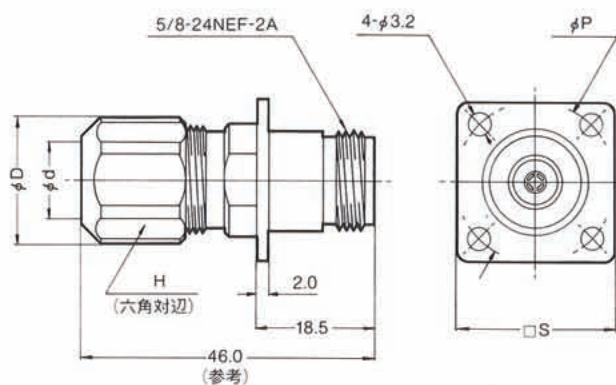

品名	NMC形名	適合ケーブル	ϕD	ϕd	L	ϕP	$\square S$
S-5DVPJ	S-PJ025	5D-2V	18.0	8.6	46.0	25.0	25.0
S-5DWPJ	S-PJ026	5D-2W	18.0	9.3	46.0	25.0	25.0
S-8DVPJ	S-PJ027	8D-2V	23.0	12.6	54.0	30.0	30.0
S-8DWPJ	S-PJ028	8D-2W	23.0	13.5	54.0	30.0	30.0
S-10DVPJ	S-PJ074	10D-2V	23.0	14.5	54.6	30.0	30.0
S-10DWPJ	S-PJ066	10D-2W	23.0	15.5	54.6	30.0	30.0

品名	適合ケーブル	ϕD	ϕd	H	L
S-J039	8D-2V	20.0	11.8	18.0	46.0
S-J040	8D-2W	20.0	13.2	18.0	46.0
S-J041	10D-2V	21.5	14.4	20.0	47.5
S-J042	10D-2W	21.5	15.5	20.0	47.5

パネルジャック・レセプタクル・アダプター

品名	適合ケーブル	φd
S-PJ049	5D-2W, RG-5/U	8.5
S-PJ050	5D-2V	8.0

(トリプル)

品名	適合ケーブル	φD	φd	H	φP	□S
S-PJ051	8D-2V	20.0	11.8	18.0	25.0	25.0
S-PJ052	8D-2W	20.0	13.2	18.0	25.0	25.0
S-PJ053	10D-2V	21.5	14.4	20.0	30.0	30.0
S-PJ054	10D-2W	21.5	15.5	20.0	30.0	30.0

(トリプル)

品名	NMC形名	備考
S-R	S-R030	レセプタクル